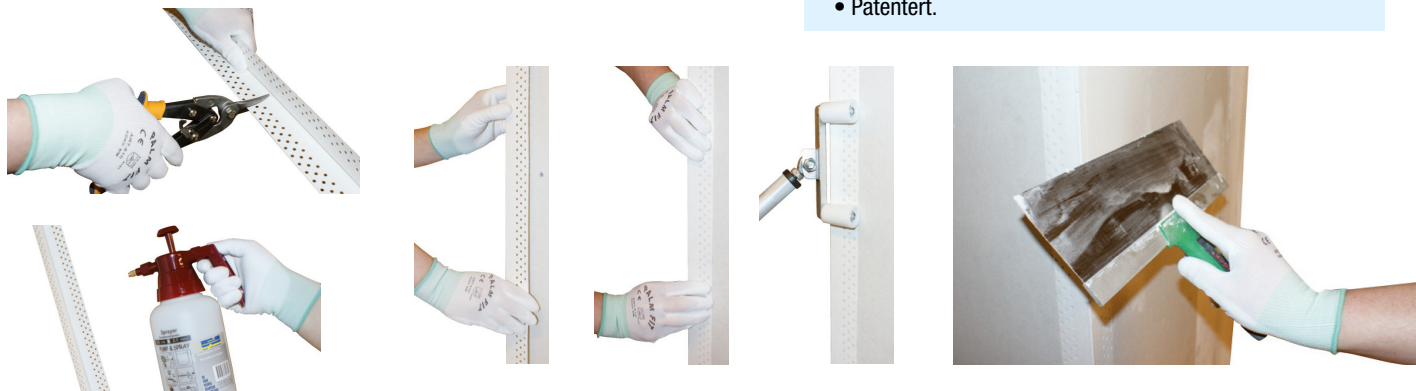

AquaBead Trim er tilpasset for rask og enkel skjøt og beskyttelse av hjørner av kartongkledd standard gipsplater. Hjørnebeskyttelsen skal ikke brukes på malte eller tapetserte overflater, kompositt-plater, fibergipsplater eller sementbaserte plater. Ved arbeid på andre overflater må vedheft testes før arbeidet fortsetter. Produktet må lagres tørt og i romtemperatur. Monteringsarbeidet må foregå i romtemperatur for å unngå påvirkning av limet.

PRODUKTBEKRIVELSE

AQUABEAD TRIM sitt patenterte design inkluderer et vannaktivert lim og stansede hull som gjør at sparkelmassen forsegler hjørnet enda bedre til tørrveggen.

RASK OG ENKEL MONTERING

Bare spray med vann, vent ca 60 sekunder til den blir klebrig, og trykk den fast. Ingen skruer, stifter eller sølete limspray!

OVERLEGENT FESTE

Det vannaktiverte limet gir et ubrytelig feste til veggen, og de stansede hullene gjør at sparkelmassen forsegler hjørnet til veggen permanent.

INGEN SPREKKER ELLER HAKK

Kombinasjonen av papir-plast-papir tåler selv kraftige støt.

PRODUKTINFORMASJON:

- AquaBead Trim™ er et komplett kvalitetssortiment av papirkledte hjørnelister for alle typer gips-hjørner.
- Enestående slagfasthet takket være solid kerne.
- Spesialbehandlet to-fibret ytterpapir som gir en jevn flate.
- Rask og kostnadsbesparende montering.
- Fleksibel mellom 90° og 135°.
- Profesjonelt resultat med perfekte, rette og holdbare hjørner.
- Integreres i veggen - ingen sprekke-dannelser.
- Mindre bruk av sparkel - bygger lite da listen er kun ca 1 mm tynn.
- Ferdige lengder i metermål: 2,50 m, 2,70 m og 3,00 m.
- Patentert.