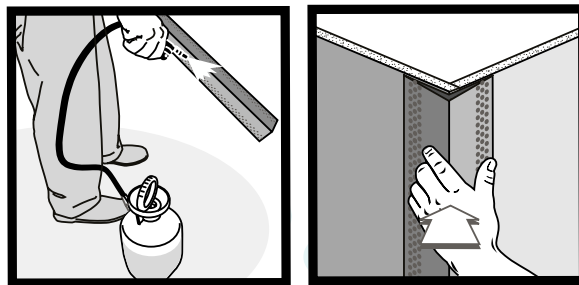

AquaBead Trim er tilpasset for rask og enkel skjøt og beskyttelse av hjørner av kartongkledd standard gipsplater. Hjørnebeskyttelsen skal ikke brukes på malte eller tapetserte overflater, kompositt-plater, fibergipsplater eller sementbaserte plater. Ved arbeid på andre overflater må vedheft testes før arbeidet fortsetter. Produktet må lagres tørt og i romtemperatur. Monteringsarbeidet må foregå i romtemperatur for å unngå påvirkning av limet.

PRODUKTBEKRIVELSE

AQUABEAD TRIM sitt patenterte design inkluderer et vannaktivert lim og stansede hull som gjør at sparkelmassen forsegler hjørnet enda bedre til tørrveggen.

RASK OG ENKEL MONTERING

Bare spray med vann, vent ca 60 sekunder til den blir klebrig, og trykk den fast. Ingen skruer, stifter eller sølete limspray!

OVERLEGENT FESTE

Det vannaktiverte limet gir et ubrytelig feste til veggen, og de stansede hullene gjør at sparkelmassen forsegler hjørnet til veggen permanent.

INGEN SPREKKER ELLER HAKK

Kombinasjonen av papir-plast-papir tåler selv kraftige støt.

PRODUKTINFORMASJON:

- AquaBead Trim™ er et komplett kvalitetssortiment av papirkledte hjørnelister for alle typer gips-hjørner.
- Enestående slagfasthet takket være solid kerne.
- Spesialbehandlet to-fibret ytterpapir som gir en jevn flate.
- Rask og kostnadsbesparende montering.
- Fleksibel mellom 90° og 135°.
- Profesjonelt resultat med perfekte, rette og holdbare hjørner.
- Integreres i veggen - ingen sprekke-dannelser.
- Mindre bruk av sparkel - bygger lite da listen er kun ca 1 mm tynn.
- Ferdige lengder i metermål: 2,50 m, 2,70 m og 3,00 m.
- Patentert.