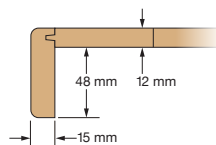

Original

Flerstav med naturlige fargeskift.

Originalseriens trappetrinn produseres av flere korte staver som limes sammen till en homogen skive. Resultatet er et naturtro trappetrinn med naturlige fargeskift

- Fingerskjøtt flerstav
- Topp kvalitet
- Passer 3-stavsparkett
- Enkelnese finnes i to størrelser
- Dobbelnese finnes i tre størrelser
- Tykkelse 12 mm med 15 mm trappene
- Overflatebehandling: Grunnoljet eik