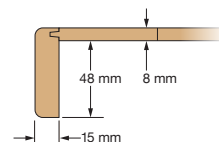

Natur

Levende mønstre med spennende uttrykk.

Levende mønstre der blandningen av ytterveden gir litt lysere partier enn den mørkere kjerneveden.

- Massiv helstav
- Enkelnese finnes i to størrelser
- Dobbelnese finnes i tre størrelser
- Tykkelse 8 mm med 15 mm trappene
- Overflatebehandling: Grunnoljet eik
- Excellentseriens opptrinn og bakkantlist i grunnoljet eik passer også til Naturseriens trappetrinn.*
- Naturlig forekomst av fersk kvist kan forekomme