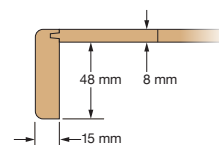

Excellent

Et rolig og rent utseende.

Vår mest eksklusive trappetrinnserie finnes i to ulike tresorter – eik og ask. Begge holder høy kvalitet med jevn struktur og fargeskift.

- Massiv helstav
- Enkelnese finnes i to størrelser
- Dobbelnese finnes i tre størrelser
  Benyttes til større, dypere trinn.
  Holder normalt til to trappetrinn.
- Tykkelse 8 mm med 15 mm trappene
- Flere overflatebehandlinger:
  Grunnoljet eller lakkert eik samt ubehandlet eik eller ask
- Opptrinn for tett trapp*
- Bakkantlist for åpne trapper*

EIK er et meget hardt, tett og sterkt treslag. Innen møbel- og gulvindustrien er eik et ettertraktet materiale på grunn av trevirkets hardhet..

ASKENS virke, er hardt, seigt, er lett bøyelig og er lys i fargen. Vanlig brukt i parkett og møbler..

Asken leveres ubehandlet for valgfri overflatebehandling. I motsetning til eik inneholder ikke ask garvesyre, noe som gjør den egnet for vitpigmentering.