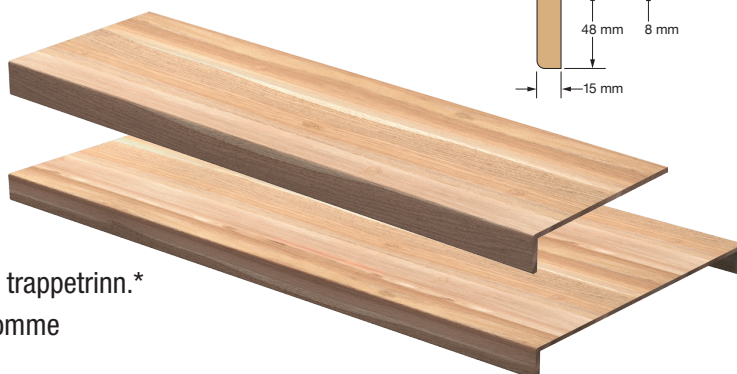

Natur

Levende mønstre med spennende uttrykk.

Levende mønstre der blandningen av ytterveden gir litt lysere partier enn den mørkere kjerneveden.

- Massiv helstav
- Enkelnese finnes i to størrelser
- Dobbelnese finnes i tre størrelser
- Tykkelse 8 mm med 15 mm trappene
- Overflatebehandling: Grunnoljet eik
- Excellentseriens opptrinn og bakkantlist i grunnoljet eik passer også til Naturseriens trappetrinn.*
- Naturlig forekomst av fersk kvist kan forekomme