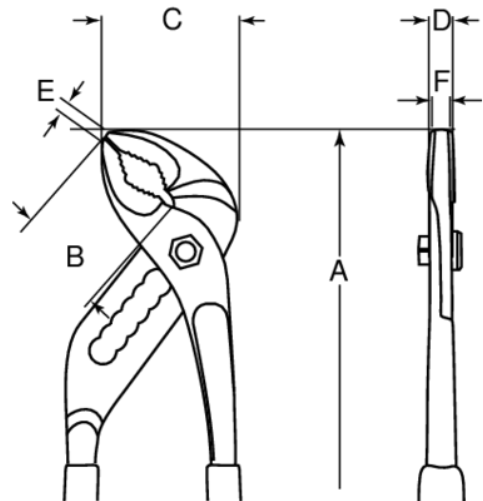

## 224 D

Vannpumpetang med skruledd med PVC-håndtak og fosfatert utførelse 240 mm

### PRODUKTDETALJER

- PVC-håndtak
- Egnet for fastholding av rør på 18 mm til 58 mm
- Høykvalitets stål
- Fosfatert utførelse, rustbeskyttet
- Vannpumpetang med skrudd ledd og PVC-håndtak for godt grep
- Kjeftene griper parallelt i alle posisjoner opp til maksimal kjeftåpning
- Maskingenget skruer for bedre stabilitet
- Tynt hode for god tilgjengelighet
- Kjefter med parallelt grep i kjeftåpningsposisjoner

## PRODUKTEGENSKAPER

Produkt	Justeringsposisjoner	A	B	C	D	E	F		
<b>224 D</b>	5	240 mm	30 mm	35 mm	9.5 mm	5.5 mm	9.5 mm	45 mm	345 g

Follow the Fish!