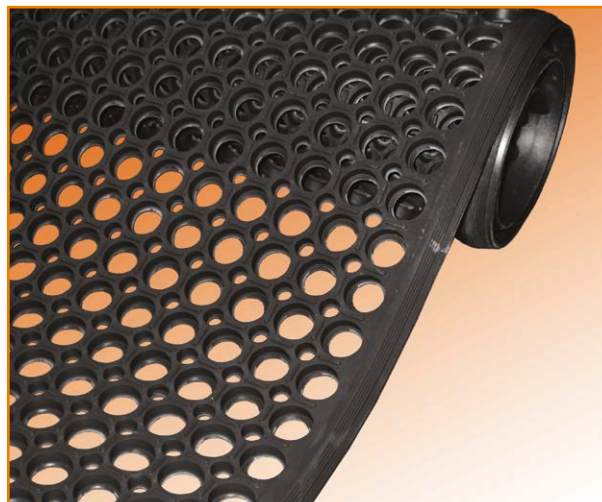

Comfort Light

Lettere ringgummimatte som legges rett på gulvet og ikke nedsenket i en mattebrønn. Det effektive og sklisikre ringmønsteret skraper av og lagrer store mengder fukt og smuss. Den drenerende baksiden hviler på små "knotter" som løfter matten opp fra gulvet, som resulterer i at vannet renner unna og gulvet ventileres.

Comfort Light er enkel å løfte vekk eller rulle sammen ved rengjøring.

TEKNISK BESKRIVELSE

Materiale: Naturgummi

Tykkelse: 13 mm

Bruksområde: Innendørs, utendørs.

Størrelse: 91 x 152 cm.

Rengjøring: Spyling.

Farger: Sort