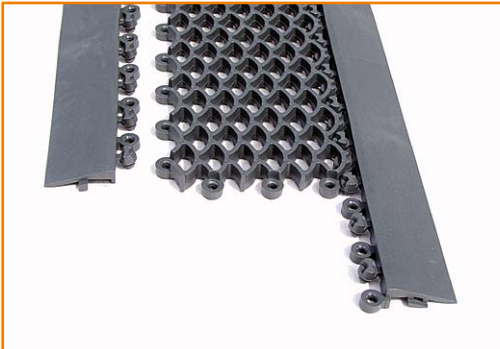

For mer informasjon kontakt Duri Fagprofil AS.

PROFILER

Brønnprofiler brukes til å forsterke brønnkantene og de kan støpes inn med spesielle ankre, skrues eller limes fast i brønnen.

Rampelister skrues/limes fast på gulvet og brukes med frittliggende matter for å unngå snublekanter og for å holde matten på plass.

Profilene finnes i aluminium, messing og rustfritt stål.

Jaguar Original

Jaguar Original har en åpen profil som stanser og samler opp store mengder grov skitt i entréen. Den passer både innen- og utendørs og er det perfekte valget for for eksempel entréer som har høy trafikk av mennesker og handlevogner.

Mattens relativt lave vekt gjør den lett å rengjøre, og den behøver ikke å løftes opp; den kan rulles sammen slik at grus og sand ligger igjen. Matten rengjøres enkelt med kosting eller spyling med vann. Undersiden av matten er drenert, slik at vann kan renne bort og gulvet ventileres. Jaguar Original er bygd opp av moduler på 400 x 100 mm, som lett kan bygges sammen til valgfri størrelse og form. Modulene er lette å skjære

Monteringsanker brukes til å forankre matteseksjoner i gulvet, for å forhindre at matten forskyves i gangretningen i sterkt trafikkerte entréer. Monteringsanker bør brukes til matter over 3 meter.

Faset matterampe i plast for overliggende matter. Beskytter mattekantene og hindrer snublefare. Materiale: UV-bestendig vinyl/NBR. Størrelse: 400 x 400 mm