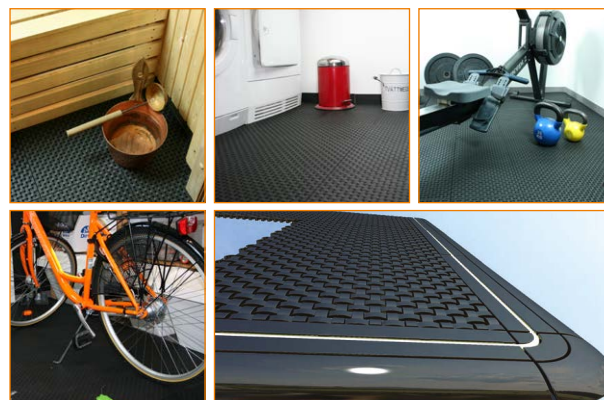

Gulvmiljø LOUNGE

Gulvet med det lille ekstra. Uansett hvor du legger gulvet, kommer det til å løfte rommet til et helt nytt nivå.

Gulvmiljø LOUNGE-system er gulvet med det lille ekstra. Vi vil gi alle en mulighet til å få et svært pent gulv, både hjemme og i offentlige miljøer! Ved at man fritt kan bestemme lengde og bredde, åpner Gulvmiljø LOUNGE for nye muligheter til å bygge miljøer i ønsket størrelse. For en pen og behagelig avslutning finnes LOUNGE Dekorlist med mulighet for innfelt LED-belysning.

Egenskaper

Enkel montering.

Ved montering av gulvet trengs vanligvis ingen verktøy, da man enkelt trykker sammen platene for hånd.

Drenerende.

Gulvet er selvdrenerende i sin konstruksjon, og passer godt til å legges på fuktige steder.

Lar gulvet puste.

Undergulvet puster ettersom konstruksjonen gjør at luften lett slipper opp fra gulvet.

Både innen- og utendørs.

Gulvet fungerer innendørs og utendørs, med mulighet for innfelt belysning.

Flyttbart og vedlikeholdsfritt.

Dette moderne og praktiske gulvet kan enkelt byttes og tilpasses til nye områder. Det er dessuten i prinsippet vedlikeholdsfritt.

Flerfunksjon.

De fleste innebygde funksjoner, som f.eks. drenering, ekspansjon, kabelskjuling, delbar med ivaretatt funksjon og festepunkter for forankring i underlaget.

Mulighet for innfelt belysning.

I LOUNGE dekorlist kan man felle inn verdens minste LED-belysning.

Delbar dekorlist.

Den rette dekorlisten kan knekkes og dele inn gulvet med innfelt belysning.

Flerfunksjon.

De fleste innebygde funksjoner, f.eks. belysning, delbar for oppdeling av gulv, delen som brytes av, kan brukes som avslutningsdekorlist.

TEKNISK BESKRIVELSE

Materiale: Polypropen. Miljøvennlig. Gjenvinnbart

Tykkelse: 11 mm.