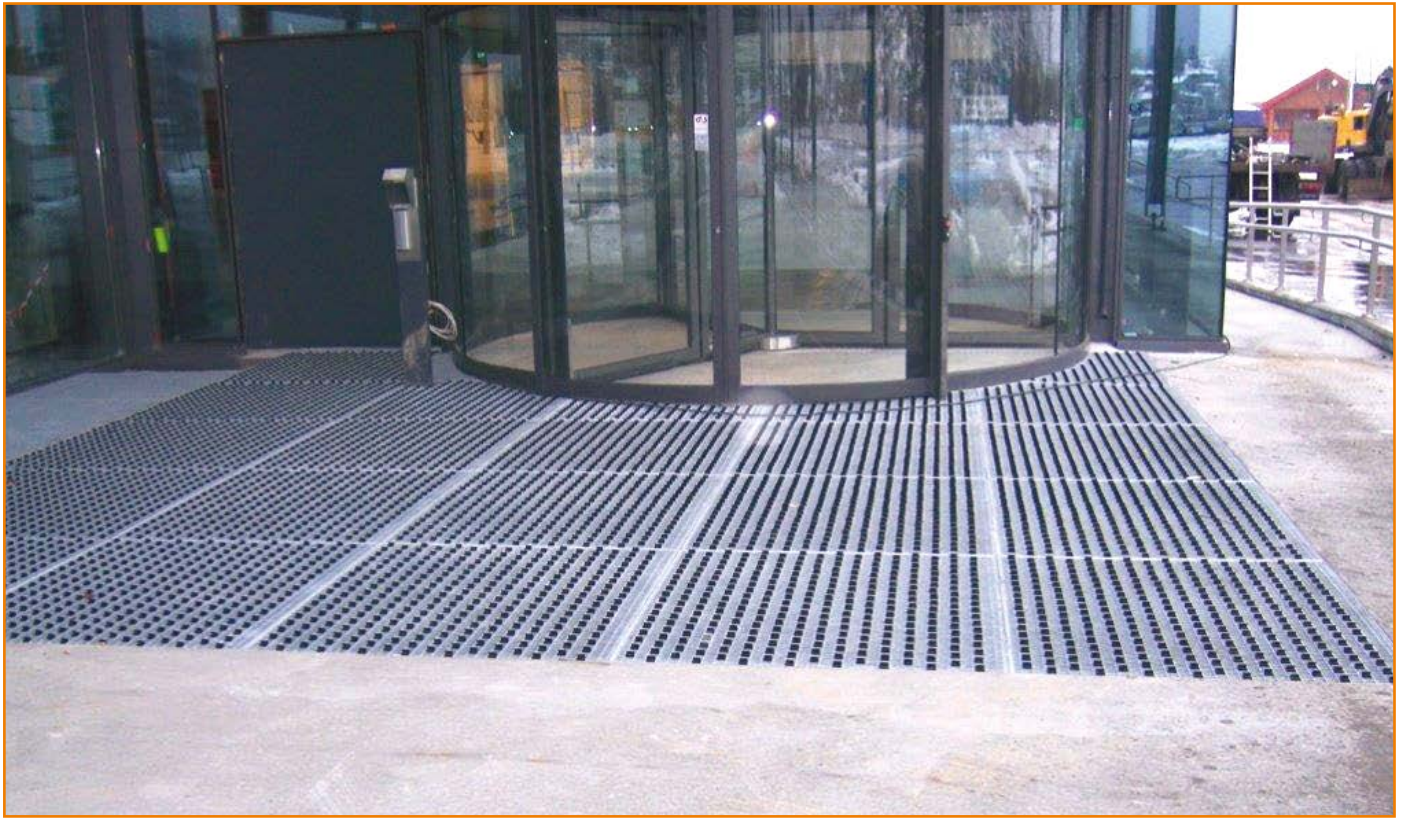

Entré Fotskraperist

Vi tilbyr pressrister i varmgalvanisert stål fra 25 mm tykkelse til kjørbare rister. Rammer, L-profiler leveres med og uten støpeklør etter ønske/behov.

Ekstra understøtter, T-profiler leveres ferdig montert i rammer ved større ristarealer. T-profilene anbefales til ristarealer større enn 1000 x 2000 mm. Dette styrker bæreevnen betraktelig, og gir muligheten til å dele opp ristene i håndterbare moduler.

Bærestålet i ristene tilbys i 2, 3 og 4 mm tykkelse, avhenger av krav til belastning. Maskeåpninger leveres i 30 x 11 mm, 30 x 14 mm, 20 x 20 mm og 30 x 30 mm alt etter krav og ønske.