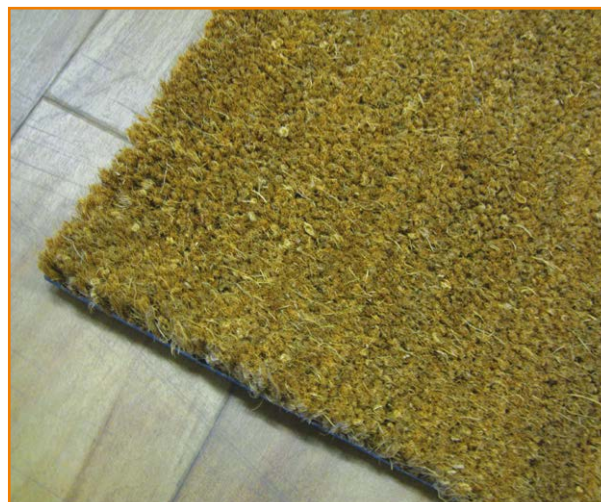

Entré Kokos

Entré Kokos er en velkjent matte med en overflate laget av naturkokos. Matten har gode avskrapnings- og absorberings-egenskaper, og den er estetisk pen. Kokosfibrene er vulkanisert i en tykk latexbakside som gjør at den holder seg på plass.

TEKNISK BESKRIVELSE

Materiale:	Naturkokos vulkanisert i en latex bakside.
Tykkelse:	Lagervare: 17 mm.
Bruksområde:	I mindre trafikkerte områder.
Størrelse:	200 cm x 12 meter i tykkelse 17 mm (lagervare),
Farger:	Natur mog sort.