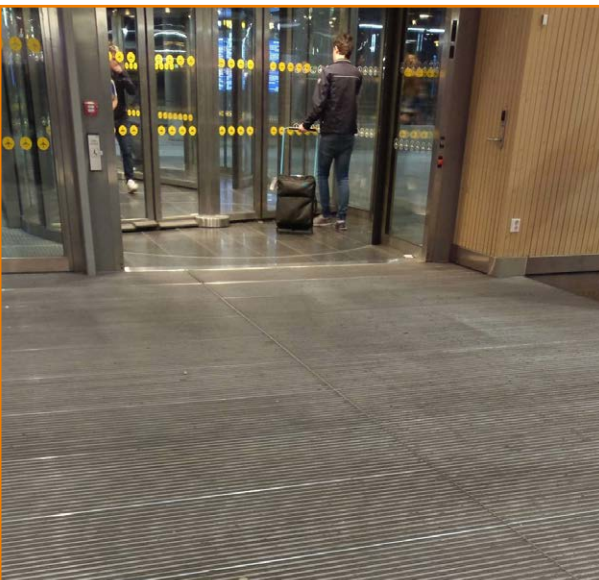

Oppsugningsevne: Middels

Farger: Standard aluminium med grå tekstilfibre. Andre farger på aluminium og gummilameller på forespørsel.

Topmat Original Wild Pig

Topmat Original Wild Pig er sammensatt av aluminiumsprofiler og gummilameller med gjennomgående nylonfiber i wild pig mønster. Profiler og lameller er sammenkoblet av 2 mm tykke RF stålstenger. Det unike wild pig mønsteret i det gjennomgående nylonfiberet gir et unikt design som pryder inngangspartiet. Matten leveres i håndterbare seksjoner som er vendbare og kan brukes på begge sider. Dette gjør at matten holder sitt utseende og funksjon vesentlig lenger enn en ensidig matte. Topmat Original Wild pig leveres som Topmat Original, i tykkelsene 12 og 18 mm.