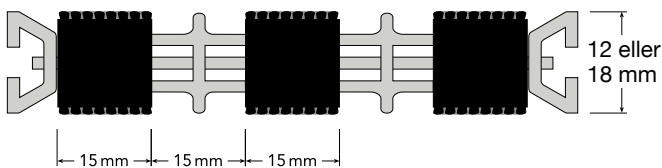

Oppsugningsevne: Middels

Farger: Standard aluminium med grå tekstilfibre. Andre farger på aluminium og gummilameller på forespørsel.

Topmat Original Wild Pig

Topmat Original Wild Pig er sammensatt av aluminiumsprofiler og gummilameller med gjennomgående nylonfiber i wild pig mønster. Profiler og lameller er sammenkoblet av 2 mm tykke RF stålstenger. Det unike wild pig mønsteret i det gjennomgående nylonfiberet gir et unikt design som pryder inngangspartiet. Matten leveres i håndterbare seksjoner som er vendbare og kan brukes på begge sider. Dette gjør at matten holder sitt utseende og funksjon vesentlig lenger enn en ensidig matte. Topmat Original Wild pig leveres som Topmat Original, i tykkelsene 12 og 18 mm.