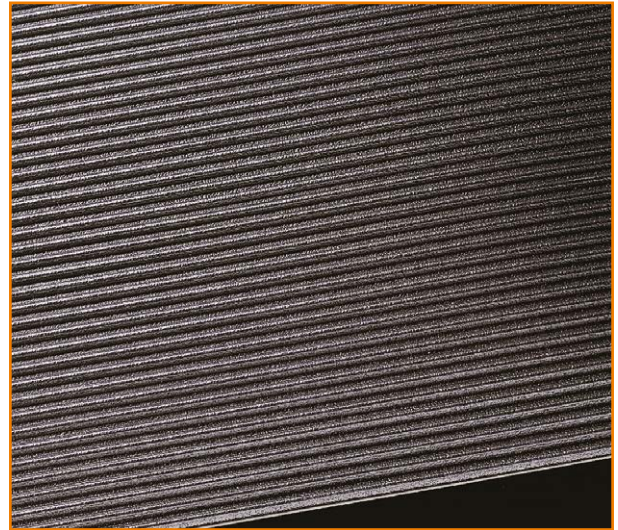

Tykkelse: 9 mm.

Bruksområde: Våtrom og våte miljøer.

Størrelse: 20 x 20 cm moduler.

Rengjøring: Spyling.

Farger: Leveres i flere farger.

Safety Rib Gummi

Safety Rib Gummi har en skarp riflet overflate som gir god friksjon og fleksibilitet i materialet. Overflaten er utformet for å være smussavvisende og suger ikke til seg olje og fett. Matten er lett å renholde og demper effektivt lyd på lagerhyller av stål, sklisikrer ramper og trinn. Fungerer utmerket som sparkebeskyttelse på dører.