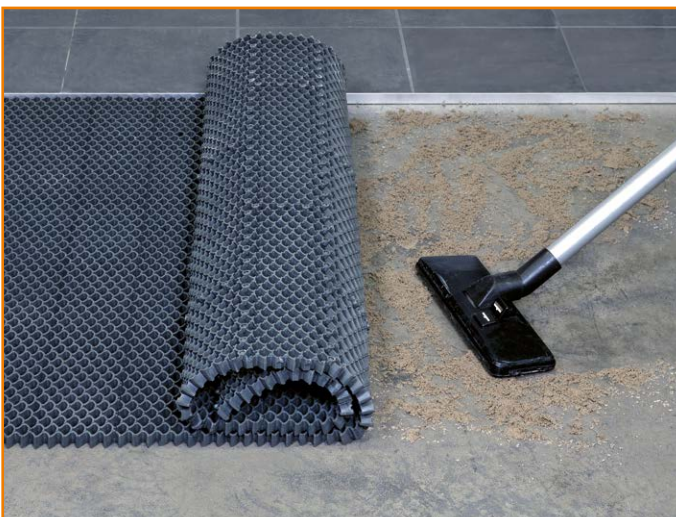

For mer informasjon kontakt Duri Fagprofil AS.

PROFILER

Brønnprofiler brukes til å forsterke brønnkantene og de kan støpes inn med spesielle ankre, skrues eller limes fast i brønnen.

Rampelister skrues/limes fast på gulvet og brukes med frittliggende matter for å unngå snublekanter og for å holde matten på plass.

Profilene finnes i aluminium, messing og rustfritt stål.

Jaguar Original

Jaguar Original har en åpen profil som stanser og samler opp store mengder grov skitt i entréen. Den passer både innen- og utendørs og er det perfekte valget for for eksempel entréer som har høy trafikk av mennesker og handlevogner.

Mattens relativt lave vekt gjør den lett å rengjøre, og den behøver ikke å løftes opp; den kan rulles sammen slik at grus og sand ligger igjen. Matten rengjøres enkelt med kosting eller spyling med vann. Undersiden av matten er drenert, slik at vann kan renne bort og gulvet ventileres. Jaguar Original er bygd opp av moduler på 400 x 100 mm, som lett kan bygges sammen til valgfri størrelse og form. Modulene er lette å skjære

Monteringsanker brukes til å forankre matteseksjoner i gulvet, for å forhindre at matten forskyves i gangretningen i sterkt trafikkerte entréer. Monteringsanker bør brukes til matter over 3 meter.

Faset matterampe i plast for overliggende matter. Beskytter mattekantene og hindrer snublefare. Materiale: UV-bestendig vinyl/NBR. Størrelse: 400 x 400 mm