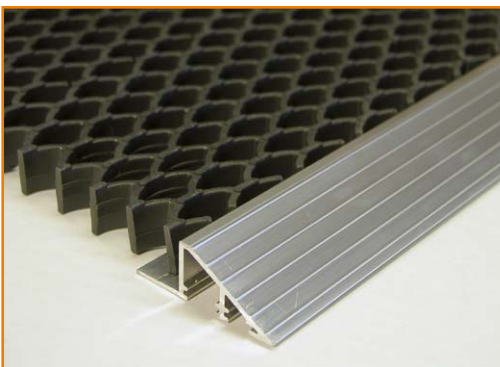

For mer informasjon kontakt Duri Fagprofil AS.

PROFILER

Brønnprofiler brukes til å forsterke brønnkantene og de kan støpes inn med spesielle ankre, skrues eller limes fast i brønnen.

Rampelister skrues/limes fast på gulvet og brukes med frittliggende matter for å unngå snublekanter og for å holde matten på plass.

Mattens relativt lave vekt gjør den lett å rengjøre, og den behøver ikke å løftes opp; den kan rulles sammen slik at grus og sand ligger igjen. Matten rengjøres enkelt med kosting eller spyling med vann. Undersiden av matten er drenert, slik at vann kan renne bort og gulvet ventileres. Jaguar Original er bygd opp av moduler på 400 x 100 mm, som lett kan bygges sammen til valgfri størrelse og form. Modulene er lette å skjære

Monteringsanker brukes til å forankre matteseksjoner i gulvet, for å forhindre at matten forskyves i gangretningen i sterkt trafikkerte entréer. Monteringsanker bør brukes til matter over 3 meter.

Faset matterampe i plast for overliggende matter. Beskytter mattekantene og hindrer snublefare. Materiale: UV-bestendig vinyl/NBR. Størrelse: 400 x 400 mm