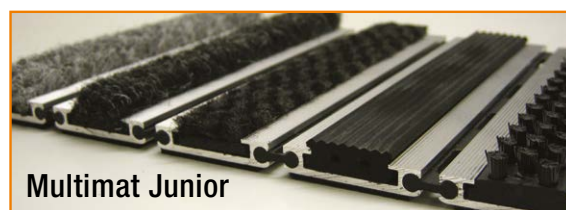

Multimat Senior/Multimat Junior

Multimat er en høykvalitets skrape- og tørkematte for miljøer med stor fottrafikk, og lette traller, rullestoler etc. De pressede aluminiumsprofilene er lenket sammen med en sterk, fleksibel syntetlist som gjør at matten kan rulles opp. Dette gjør det enkelt å gjøre rent. Matten kan utstyres med tørke- og/eller skrapeinnlegg i aluminiumsprofilene, kombinert etter ønske.