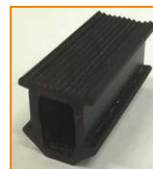

Fotskraperisten kan utstyres med børster og/eller gummi ilegg. En kombinasjon av disse gir en effektiv skrapeeffekt, og effektiv skli-sikring. Anbefalt antall børster/gummi ilegg pr. er ca. 300 stk. pr. kvm.