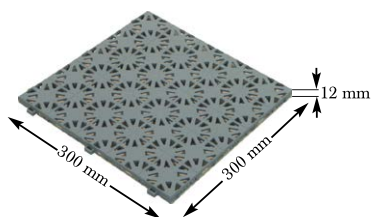

Ergonomisk. Gjør et kaldt og hardt gulv varmt, "mykt" og behagelig.

Et slitesterkt gulv. Platene er gjennomfargede og kan brukes både innen- og utendørs - også i offentlige miljøer.

HestraPlattan kan kjøres på og kan brukes i f.eks. garasjer og bilhaller. Gulvet tåler piggdekk, samt oljer og de fleste kjemikalier.