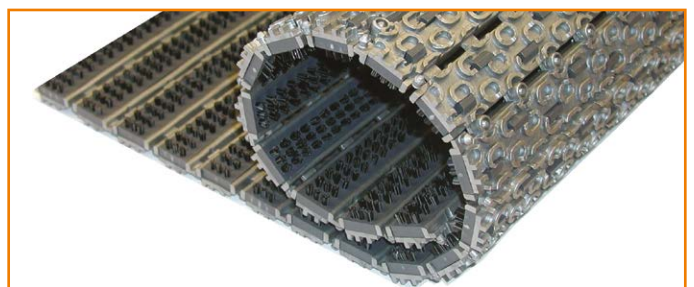

For mer informasjon kontakt Duri Fagprofil AS.

PROFILER

Brønnprofiler brukes til å forsterke brønnkantene og de kan støpes inn med spesielle ankre, skrues eller limes fast i brønnen.

Rampelister skrues/limes fast på gulvet og brukes med frittliggende matter for å unngå snublekanter og for å holde matten på plass.

Profilene finnes i aluminium, messing og rustfritt stål.

Jaguar Original

Jaguar Original har en åpen profil som stanser og samler opp store mengder grov skitt i entréen. Den passer både innen- og utendørs og er det perfekte valget for for eksempel entréer som har høy trafikk av mennesker og handlevogner.

Entré Silver TextiBrush

Entre Silver Textil / Brush er en stiletthælsikker kombinasjonsmatte med nylonbørster og løkkefiber ilegg, bygget sammen av moduler på 385 x 62mm.

Matten er designet for å ta unna grov og finsmuss samt fukt og passer godt til innganger med stor fottrafikk og lette traller.

Entre Silver Textil / Brush er ikke egnet til innganger med tyngre traller som handlevogner, jekketraller etc. Matten er perfekt for innganger der kombinasjon av mye skitt, sand, grus og fukt er et problem. Parallele linjer med børster i stiv 6,6 polyamidnylon fjerner selv den groveste skitten. Løkkefiber i polypropylen tekstil sørger for fuktoptak samt avskrapning av finsmuss.