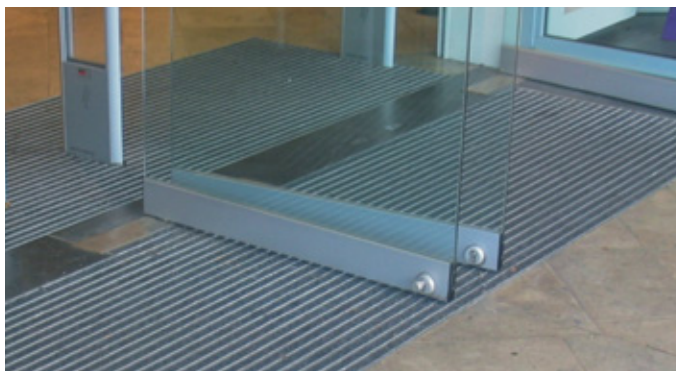

Multikombi Junior og Senior

Multikombi matten er en skrape- og tørkematte for innganger med stor fottrafikk, rullestoler, lette traller etc.

Multikombi Junior

Multikombi Junior er laget av aluminiumsprofiler med ønsket ilegg. Matten egner seg godt i mattebrønner med lav høyde, for eksempel i områder med fliser. Multikombi Junior er en kombinasjonsmatte som både skaper og tørker, og den gir et solid og pent inntrykk.