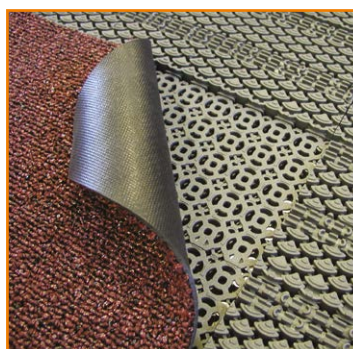

Entré Combo Traffic

Entré Combotraffic 16 mm er en slitesterk entrématte for alle slags sterkt trafikkerte miljøer som kjøpesentré, offentlige bygninger, boligblokker, kontorbygg og skoler. Den er en solid, hæsikker matte av moduler som kobles sammen, og egner seg for både innen- og utendørs bruk. Combotraffic stopper skitt, sand og rusk ved inngangen, før det dras inn i bygningen.

I kombinasjon med Entré Combotraffic 9 mm, gir Entré Combotraffic et nedsenket areal for tepper. Dermed skapes et unikt konsept: Combo Teppebrønnsystem.

Combo Teppebrønnsystem passer til ilegg av de fleste typer tepper, støvmatter og logomatter. Det er et spennende, nytt konsept som gjør at du kan lage en nedsenket teppebrønn uten å måtte gjøre det komplisert og kostbart ved å skjære ut en teppebrønn i gulvet. Det er ideelt for eksisterende bygninger som ikke har egen teppebrønn.

TEKNISK BESKRIVELSE

Materiale: UV-beständig vinyl/NBR. Motstandsdyktig mot de fleste kjemikalier og oljer. 100 % gjenvinnbar.

Temperaturområde: -35°C - +70°C

Tykkelse: 9 mm, 16 mm

Vekt: 9 mm: 4,7 kg/m² - 16 mm: 9,8 kg/m²

Bruksområde: Innendørs /utendørs under tak i høyt trafikkerte områder. Optimal ved bruk av handlevogner.

Rengjøring: Daglig støvsuging samt etter behov høytrykkspyles

Skrapefunksjon: God

Oppsugningsevne: Lav med bruk av kun Entré Combotraffic moduler, ved kombinasjon av tekstiler meget bra.

Modulstørrelse: 400 x 140 mm

Forpakkingsstørrelse: 36 moduler / eske (1,94 m²)

Farger: Grå og sort