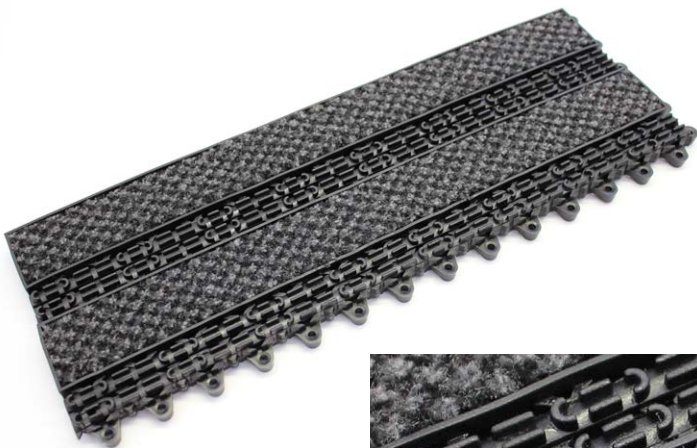

For mer informasjon kontakt Duri Fagprofil AS.

PROFILER

Brønnprofiler brukes til å forsterke brønnkantene og de kan støpes inn med spesielle ankre, skrues eller limes fast i brønnen.

Rampelister skrues/limes fast på gulvet og brukes med frittliggende matter for å unngå snublekanter og for å holde matten på plass.

TEKNISK BESKRIVELSE

Materiale: UV bestandig Vinyl, Motstandsdyktig mot de fleste kjemikalier og oljer. Materiale tekstillegg: 100 % polyamid

Temperaturområde: -20°C til +70°C

Tykkelse: 16 mm

Vekt: 11 kg /m²

Skrapefunksjon: God

Oppsugningsevne: God.

Modulstørrelse: 400 x 140 mm

Forpakkingsstørrelse: 20 moduler / eske (ca 1 m²)

Farger: Grå

Entré Combo Traffic

Entré Combotraffic 16 mm er en slitesterk entrématte for alle slags sterkt trafikkerte miljøer som kjøpesentré, offentlige bygninger, boligblokker, kontorbygg og skoler. Den er en solid, hæsikker matte av moduler som kobles sammen, og egner seg for både innen- og utendørs bruk. Combotraffic stopper skitt, sand og rusk ved inngangen, før det dras inn i bygningen.