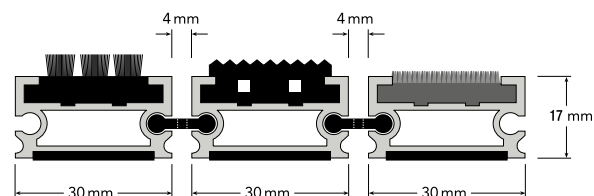

Multimat Senior

TEKNISK BESKRIVELSE

Materiale: Aluminiumsprofiler med ilegg av løkke- eller skåret tekstil, gummi eller børster

Temperaturområde: -50°C - +90°C

Tykkelse: Tekstil og gummi: 22 mm, børster: 17–25 mm

Profilavstand: 4 mm

Størrelse: Lages etter ønsket lengde og bredde.

TEKNISK BESKRIVELSE

Materiale: Aluminiumsstaver med ønsket ilegg.

Tykkelse: 10 til 17mm

Størrelse: Lages etter ønsket lengde og bredde.

Farger: Antracite, grå og sort.