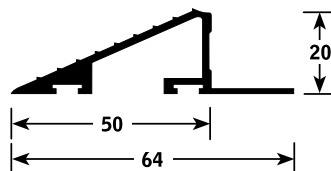

PROFILER

Brønnprofiler brukes til å forsterke brønnkantene og de kan støpes inn med spesielle ankre, skrues eller limes fast i brønnen.

Rampelister skrues/limes fast på gulvet og brukes med frittliggende matter for å unngå snublekanter og for å holde matten på plass.

Profilene finnes i aluminium, messing og rustfritt stål.