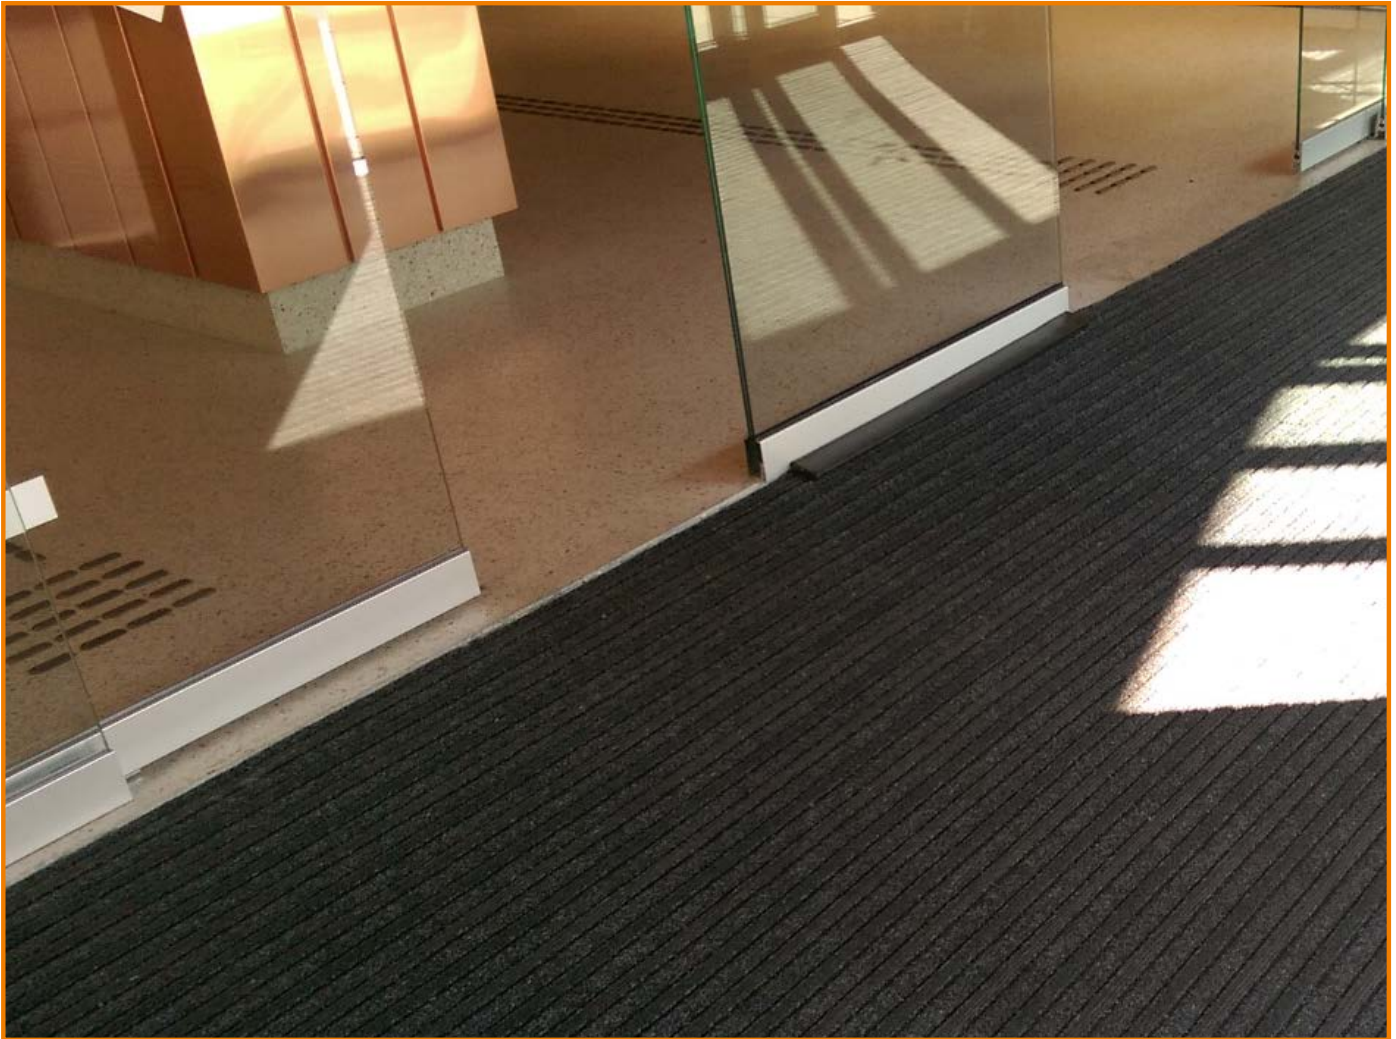

Farger: Antracite sort og grå.
200 cm bredde i grå.

Materialbredde/-lengde: +/- 200 cm x 10 meter

Triobrush

Triobrush er en effektiv skrap- og tørkematte laget av polypropylen tekstil med bakside av antiskli latex
Kombinasjonen av løkker og skåret luv sørger for at matten effektivt skrapes grov og finn smuss i tillegg til fuktoptak.