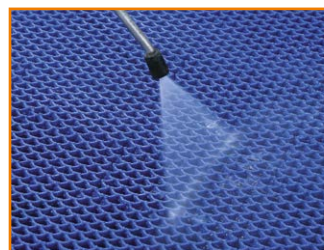

Jaguar Original

Jaguar Original har en åpen profil som stanser og samler opp store mengder grov skitt i entréen. Den passer både innen- og utendørs og er det perfekte valget for for eksempel entréer som har høy trafikk av mennesker og handlevogner.

Mattens relativt lave vekt gjør den lett å rengjøre, og den behøver ikke å løftes opp; den kan rulles sammen slik at grus og sand ligger igjen. Matten rengjøres enkelt med kosting eller spyling med vann. Undersiden av matten er drenert, slik at vann kan renne bort og gulvet ventileres. Jaguar Original er bygd opp av moduler på 400 x 100 mm, som lett kan bygges sammen til valgfri størrelse og form. Modulene er lette å skjære

til med kniv ved behov. Matten kan også leveres etter mål. Ved eventuell skade kan de berørte modulene enkelt byttes ut og dermed forlenges levetiden på hele matten.

Jaguar Original finnes i fem farger: sort, grå, grønn, blå og terrakotta. Modulsystemet gjør at man fritt kan velge å kombinere ulike farger.