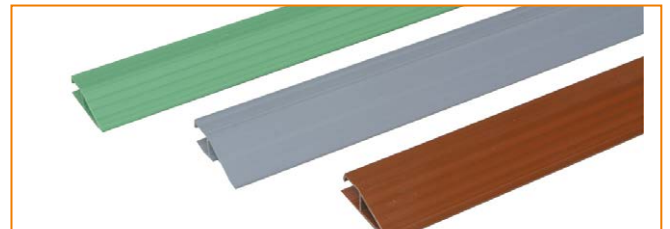

Tykkelse: 10 mm

Farger: Brun, antracite, lysgrå og rød er lagervare.

Finnturf

Finnturf er en robust entrématte som sørger for at grovskitten havner utenfor entréen.

Matten er fremstilt av stiv, UV-bestendig, slitesterk og miljøvennlig polyetylen-bust som tåler kulde uten å knekke. Baksiden er antiskli-behandlet og i tillegg glassfiberforsterket for ekstra lang levetid. Finnturf er godkjent i henhold til svenske miljøkrav. Som tilbehør finnes en rampelist som holder matten på plass og beskytter mot snublekanter.