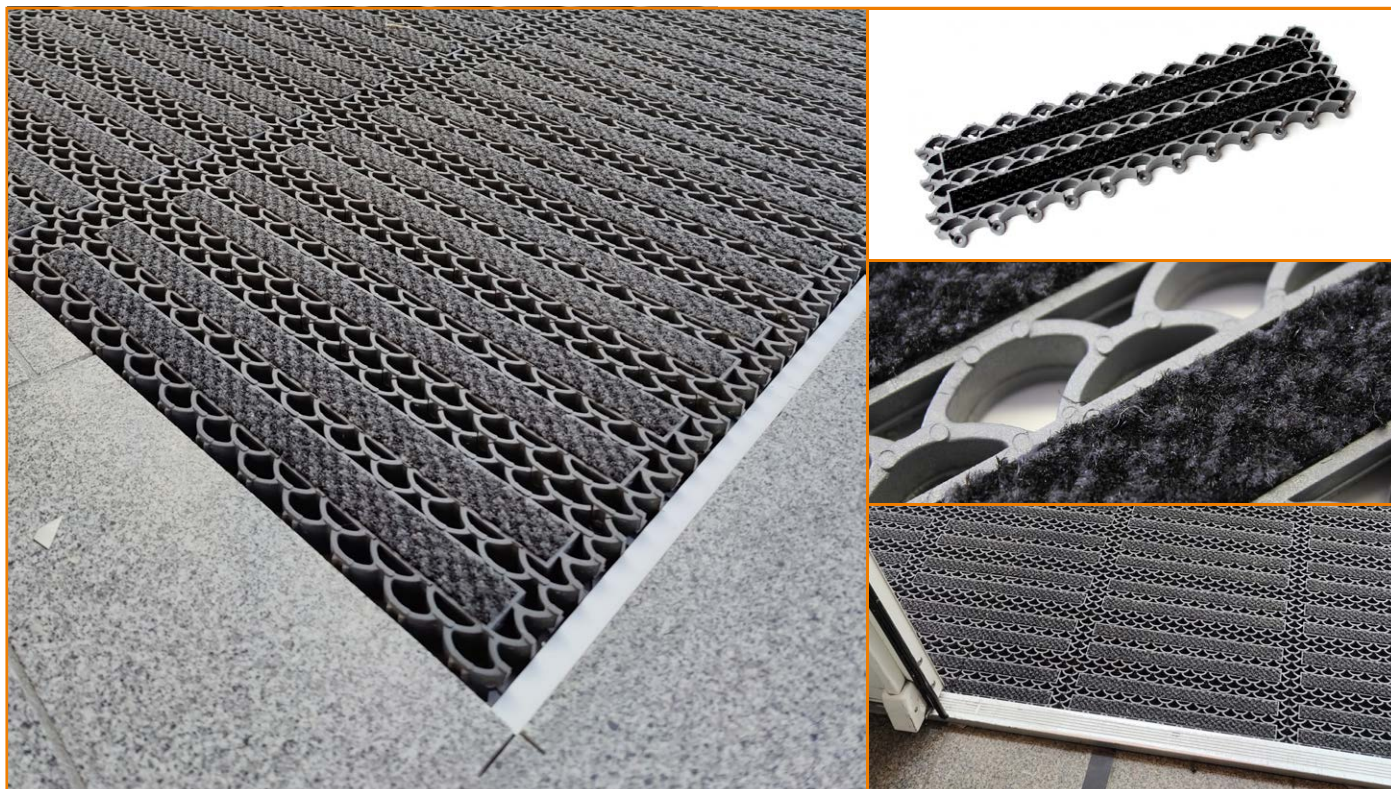

For mer informasjon kontakt Duri Fagprofil AS.

PROFILER

Brønnprofiler brukes til å forsterke brønnkantene og de kan støpes inn med spesielle ankre, skrues eller limes fast i brønnen.

Rampelister skrues/limes fast på gulvet og brukes med frittliggende matter for å unngå snublekanter og for å holde matten på plass.

Profilene finnes i aluminium, messing og rustfritt stål.

Jaguar Original

Jaguar Original har en åpen profil som stanser og samler opp store mengder grov skitt i entréen. Den passer både innen- og utendørs og er det perfekte valget for for eksempel entréer som har høy trafikk av mennesker og handlevogner.

Farger: Grå og svart er lagervare. Andre farger på forespørsel.

Garanti: 5 år

Jaguar Carpet

Jaguar Carpet er en modulbasert skrap/tørkematte som kan bygges i kombinasjon med Jaguar Original matten. Dette gjør Jaguarmatten til en effektiv kombinasjonsmatte i stedet for en ren avskrapningsmatte. Hvis ønskelig kan man få hele matten av kun Carpet moduler, dette øker absorberingseffekten på matten. Modulene er i format 100 x 400mm.