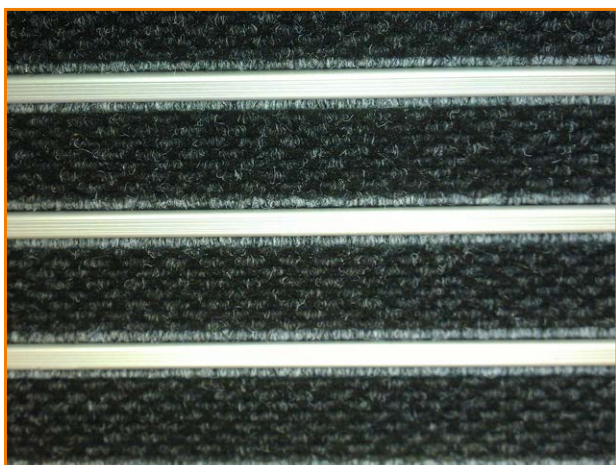

TEKNISK BESKRIVELSE

Materiale: Polypropylen tekstil i løkker med innfelte aluminiumstaver

Bakside: Antiskli latex.

Bredde: 200 cm

Tykkelse: 13 mm

Vekt: ca. 3,5 kg. pr. kvm.

Lengde: Leveres i ønsket lengde, hele ruller 10 meter

Farger: Antracite sort og grå.
200 cm bredde i grå.

Materialbredde/-lengde: +/- 200 cm x 10 meter