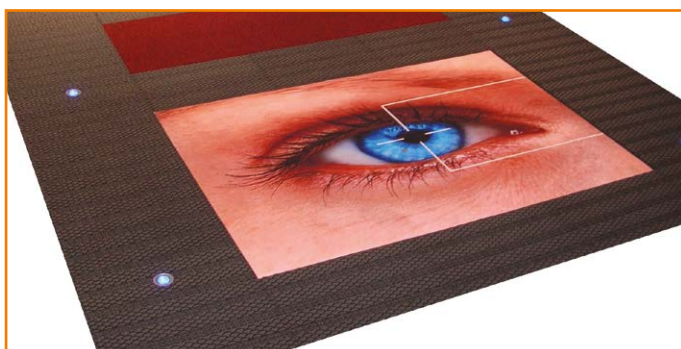

Entré Combo Traffic

Entré Combotraffic 16 mm er en slitesterk entrématte for alle slags sterkt trafikkerte miljøer som kjøpesentré, offentlige bygninger, boligblokker, kontorbygg og skoler. Den er en solid, hæsikker matte av moduler som kobles sammen, og egner seg for både innen- og utendørs bruk. Combotraffic stopper skitt, sand og rusk ved inngangen, før det dras inn i bygningen.

I kombinasjon med Entré Combotraffic 9 mm, gir Entré Combotraffic et nedsenket areal for tepper. Dermed skapes et unikt konsept: Combo Teppebrønnsystem.

Combo Teppebrønnsystem passer til ilegg av de fleste typer tepper, støvmatter og logomatter. Det er et spennende, nytt konsept som gjør at du kan lage en nedsenket teppebrønn uten å måtte gjøre det komplisert og kostbart ved å skjære ut en teppebrønn i gulvet. Det er ideelt for eksisterende bygninger som ikke har egen teppebrønn.

TEKNISK BESKRIVELSE

Materiale: UV-beständig vinyl/NBR. Motstandsdyktig mot de fleste kjemikalier og oljer. 100 % gjenvinnbar.

Temperaturområde: -35°C - +70°C

Tykkelse: 9 mm, 16 mm

Vekt: 9 mm: 4,7 kg/m² - 16 mm: 9,8 kg/m²

Bruksområde: Innendørs /utendørs under tak i høyt trafikkerte områder. Optimal ved bruk av handlevogner.

Rengjøring: Daglig støvsuging samt etter behov høytrykkspyles

Skrapefunksjon: God

Oppsugningsevne: Lav med bruk av kun Entré Combotraffic moduler, ved kombinasjon av tekstiler meget bra.

Modulstørrelse: 400 x 140 mm

Forpakkingsstørrelse: 36 moduler / eske (1,94 m²)

Farger: Grå og sort