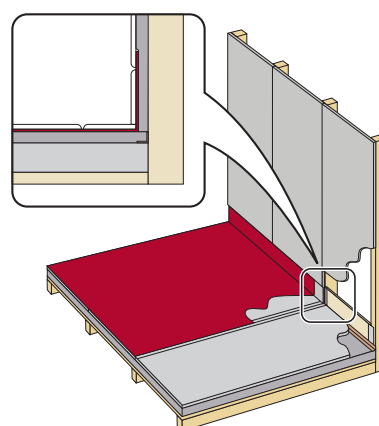

ART NR	BESKRIVELSE	ENHET
<b>BACboard DESIGN MED SPOR</b>		
BAC4021C	(SPOR LANG) 20 mm 60 x 244 cm	1
BAC4031C	(SPOR LANG) 30 mm 60 x 244 cm	1
BAC4021CT	(SPOR TVERR) 20 mm 60 x 244 cm	1
BAC4031CT	(SPOR TVERR) 30 mm 60 x 244 cm	1
<b>BACboard EFFEKTIV HJØRNEKASSER</b>		
BAC4015V	20 mm 15 x 15 x 244 cm	1
BAC4022V	20 mm 20 x 20 x 244 cm	1
BAC40228V	20 mm 28 x 28 x 244 cm	1
BAC4023V	20 mm 30 x 30 x 244 cm	1
BAC4024V	20 mm 20 x 40 x 244 cm	1
BAC40234V	20 mm 30 x 40 x 244 cm	1
BAC4040V	20 mm 40 x 40 x 244 cm	1

# BAC Board med falsede kanter SPB

BAC våtromsplater med falsede kanter er utviklet for å unngå forhøyninger og ujevnheter ved påføring av tettesjikt.

## Betegnelsen SPB:

Er falset (forsenket) ca 2,5 mm, i bunnen ca 200 mm opp på platen for å unngå forhøyning ved montering av gulvbelegg eller banemembran. Den falsede siden kan legges inn mot baderommet eller ut mot reisverk avhengig av om det er underliggende eller overliggende membran.

*BACboard PRO SPB vendt mot reisverk*

*BACboard PRO 12,5 SPB*

*BACboard PRO SPB vendt mot baderommet*

*BACboard PRO 20 SPB*

ART NR	BESKRIVELSE	ENHET
BAC40012SPB	BACboard PRO VÅTROMSPLATE SPB 12,5 mm 60 x 244 cm	166 pr. pall
BAC40020SPB	BACboard PRO VÅTROMSPLATE SPB 20 mm 60 x 244 cm	106 pr. pall