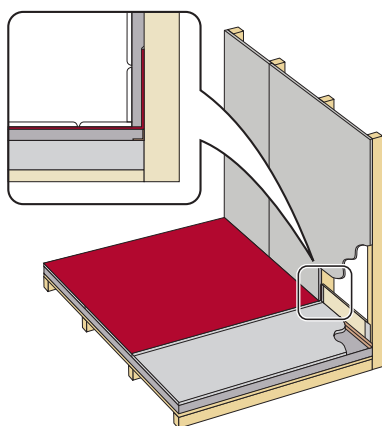

BAC Board med falsede kanter SPB

BAC våtromsplater med falsede kanter er utviklet for å unngå forhøyninger og ujevnheter ved påføring av tettesjikt.

Betegnelsen SPB:

Er falset (forsenket) ca 2,5 mm, i bunnen ca 200 mm opp på platen for å unngå forhøyning ved montering av gulvbelegg eller banemembran. Den falsede siden kan legges inn mot baderommet eller ut mot reisverk avhengig av om det er underliggende eller overliggende membran.

BACboard PRO SPB vendt mot reisverk