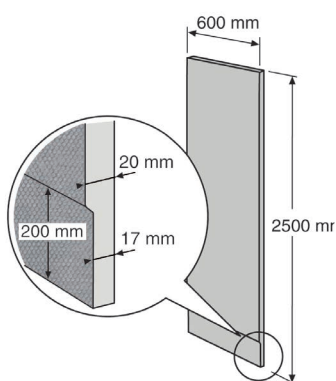

ART NR	BESKRIVELSE	ENHET
<b>BACboard DESIGN MED SPOR</b>		
BAC4021C	(SPOR LANG) 20 mm 60 x 244 cm	1
BAC4031C	(SPOR LANG) 30 mm 60 x 244 cm	1
BAC4021CT	(SPOR TVERR) 20 mm 60 x 244 cm	1
BAC4031CT	(SPOR TVERR) 30 mm 60 x 244 cm	1
<b>BACboard EFFEKTIV HJØRNEKASSER</b>		
BAC4015V	20 mm 15 x 15 x 244 cm	1
BAC4022V	20 mm 20 x 20 x 244 cm	1
BAC40228V	20 mm 28 x 28 x 244 cm	1
BAC4023V	20 mm 30 x 30 x 244 cm	1
BAC4024V	20 mm 20 x 40 x 244 cm	1
BAC40234V	20 mm 30 x 40 x 244 cm	1
BAC4040V	20 mm 40 x 40 x 244 cm	1

# BAC Board med falsede kanter SPB

BAC våtromsplater med falsede kanter er utviklet for å unngå forhøyninger og ujevnheter ved påføring av tettesjikt.

## Betegnelsen SPB:

Er falset (forsenket) ca 2,5 mm, i bunnen ca 200 mm opp på platen for å unngå forhøyning ved montering av gulvbelegg eller banemembran. Den falsede siden kan legges inn mot baderommet eller ut mot reisverk avhengig av om det er underliggende eller overliggende membran.

*BACboard PRO SPB vendt mot reisverk*

*BACboard PRO 12,5 SPB*

*BACboard PRO SPB vendt mot baderommet*

*BACboard PRO 20 SPB*

ART NR	BESKRIVELSE	ENHET
BAC40012SPB	BACboard PRO VÅTROMSPLATE SPB 12,5 mm 60 x 244 cm	166 pr. pall
BAC40020SPB	BACboard PRO VÅTROMSPLATE SPB 20 mm 60 x 244 cm	106 pr. pall