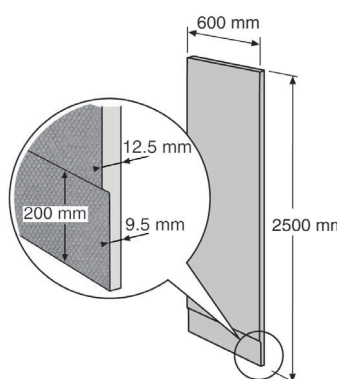

BACboard PRO 12,5 SPB