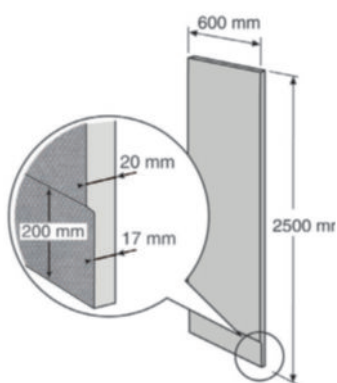

ART NR	BESKRIVELSE	ENHET
	BACboard PROFF (STD.)	
BAC40004	4 mm 60 x 122 cm	300
BAC40006	6 mm 60 x 122 cm	280
BAC40008	8 mm 60 x 244 cm	270
BAC40030	30 mm 60 x 244 cm	80
BAC40040	40 mm 60 x 244 cm	60
BAC40050	50 mm 60 x 244 cm	45
BAC40050-1	50 mm 90 x 244 cm	1
BAC40050-2	50 mm 120 x 244 cm	1
BAC40075	75 mm 60 x 244 cm	25
	BACboard BASIC	
MX40010	10 mm 60 x 244 cm	215
MX40012	12,5 mm 60 x 244 cm	166
MX40020	20 mm 60 x 244 cm	106

ART NR	BESKRIVELSE	ENHET
	BACboard DESIGN MED SPOR	
BAC4021C	(SPOR LANG) 20 mm 60 x 244 cm	1
BAC4031C	(SPOR LANG) 30 mm 60 x 244 cm	1
BAC4021CT	(SPOR TVERR) 20 mm 60 x 244 cm	1
BAC4031CT	(SPOR TVERR) 30 mm 60 x 244 cm	1
	BACboard EFFEKTIV HJØRNEKASSER	
BAC4015V	20 mm 15 x 15 x 244 cm	1
BAC4022V	20 mm 20 x 20 x 244 cm	1
BAC40228V	20 mm 28 x 28 x 244 cm	1
BAC4023V	20 mm 30 x 30 x 244 cm	1
BAC4024V	20 mm 20 x 40 x 244 cm	1
BAC40234V	20 mm 30 x 40 x 244 cm	1
BAC4040V	20 mm 40 x 40 x 244 cm	1

BAC Board med falsede kanter SPB

BAC våtromsplater med falsede kanter er utviklet for å unngå forhøyninger og ujevnheter ved påføring av tettesjikt.

Betegnelsen SPB:

Er falset (forsenket) ca 2,5 mm, i bunnen ca 200 mm opp på platen for å unngå forhøyning ved montering av gulvbelegg eller banemembran. Den falsede siden kan legges inn mot baderommet eller ut mot reisverk avhengig av om det er underliggende eller overliggende membran.

BACboard PRO SPB vendt mot reisverk

BACboard PRO 12,5 SPB

BACboard PRO SPB vendt mot baderommet

BACboard PRO 20 SPB

ART NR	BESKRIVELSE	ENHET
BAC40012SPB	BACboard PRO VÅTROMSPLATE SPB 12,5 mm 60 x 244 cm	166 pr. pall
BAC40020SPB	BACboard PRO VÅTROMSPLATE SPB 20 mm 60 x 244 cm	106 pr. pall