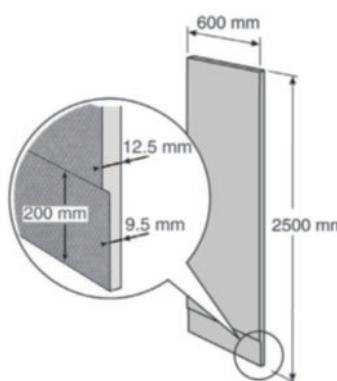

ART NR	BESKRIVELSE	ENHET
	BACboard PROFF (STD.)	
BAC40004	4 mm 60 x 122 cm	300
BAC40006	6 mm 60 x 122 cm	280
BAC40008	8 mm 60 x 244 cm	270
BAC40030	30 mm 60 x 244 cm	80
BAC40040	40 mm 60 x 244 cm	60
BAC40050	50 mm 60 x 244 cm	45
BAC40050-1	50 mm 90 x 244 cm	1
BAC40050-2	50 mm 120 x 244 cm	1
BAC40075	75 mm 60 x 244 cm	25
	BACboard BASIC	
MX40010	10 mm 60 x 244 cm	215
MX40012	12,5 mm 60 x 244 cm	166
MX40020	20 mm 60 x 244 cm	106

ART NR	BESKRIVELSE	ENHET
	BACboard DESIGN MED SPOR	
BAC4021C	(SPOR LANG) 20 mm 60 x 244 cm	1
BAC4031C	(SPOR LANG) 30 mm 60 x 244 cm	1
BAC4021CT	(SPOR TVERR) 20 mm 60 x 244 cm	1
BAC4031CT	(SPOR TVERR) 30 mm 60 x 244 cm	1
	BACboard EFFEKTIV HJØRNEKASSER	
BAC4015V	20 mm 15 x 15 x 244 cm	1
BAC4022V	20 mm 20 x 20 x 244 cm	1
BAC40228V	20 mm 28 x 28 x 244 cm	1
BAC4023V	20 mm 30 x 30 x 244 cm	1
BAC4024V	20 mm 20 x 40 x 244 cm	1
BAC40234V	20 mm 30 x 40 x 244 cm	1
BAC4040V	20 mm 40 x 40 x 244 cm	1

BAC Board med falsede kanter SPB

BAC våtromsplater med falsede kanter er utviklet for å unngå forhøyninger og ujevnheter ved påføring av tettesjikt.

Betegnelsen SPB:

Er falset (forsenket) ca 2,5 mm, i bunnen ca 200 mm opp på platen for å unngå forhøyning ved montering av gulvbelegg eller banemembran. Den falsede siden kan legges inn mot baderommet eller ut mot reisverk avhengig av om det er underliggende eller overliggende membran.

BACboard PRO SPB vendt mot reisverk

BACboard PRO 12,5 SPB

BACboard PRO SPB vendt mot baderommet

BACboard PRO 20 SPB

ART NR	BESKRIVELSE	ENHET
BAC40012SPB	BACboard PRO VÅTROMSPLATE SPB 12,5 mm 60 x 244 cm	166 pr. pall
BAC40020SPB	BACboard PRO VÅTROMSPLATE SPB 20 mm 60 x 244 cm	106 pr. pall