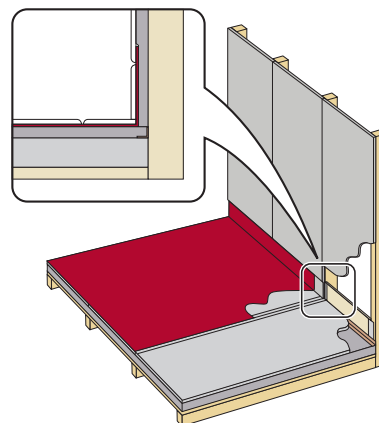

ART NR	BESKRIVELSE	ENHET
	BACboard DESIGN MED SPOR	
BAC4021C	(SPOR LANG) 20 mm 60 x 244 cm	1
BAC4031C	(SPOR LANG) 30 mm 60 x 244 cm	1
BAC4021CT	(SPOR TVERR) 20 mm 60 x 244 cm	1
BAC4031CT	(SPOR TVERR) 30 mm 60 x 244 cm	1
	BACboard EFFEKTIV HJØRNEKASSER	
BAC4015V	20 mm 15 x 15 x 244 cm	1
BAC4022V	20 mm 20 x 20 x 244 cm	1
BAC40228V	20 mm 28 x 28 x 244 cm	1
BAC4023V	20 mm 30 x 30 x 244 cm	1
BAC4024V	20 mm 20 x 40 x 244 cm	1
BAC40234V	20 mm 30 x 40 x 244 cm	1
BAC4040V	20 mm 40 x 40 x 244 cm	1

BAC Board med falsede kanter SPB

BAC våtromsplater med falsede kanter er utviklet for å unngå forhøyninger og ujevnheter ved påføring av tettesjikt.

Betegnelsen SPB:

Er falset (forsenket) ca 2,5 mm, i bunnen ca 200 mm opp på platen for å unngå forhøyning ved montering av gulvbelegg eller banemembran. Den falsede siden kan legges inn mot baderommet eller ut mot reisverk avhengig av om det er underliggende eller overliggende membran.

BACboard PRO SPB vendt mot reisverk

BACboard PRO 12,5 SPB

BACboard PRO SPB vendt mot baderommet

BACboard PRO 20 SPB

ART NR	BESKRIVELSE	ENHET
BAC40012SPB	BACboard PRO VÅTROMSPLATE SPB 12,5 mm 60 x 244 cm	166 pr. pall
BAC40020SPB	BACboard PRO VÅTROMSPLATE SPB 20 mm 60 x 244 cm	106 pr. pall