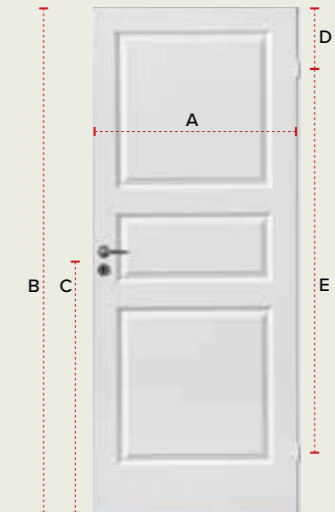

STANDARD DØR

Mål døren og samsvarer dette med listen, er døren i standard mål.

- A) Bredde dørblad: 62,6 - 72,6 - 82,6 eller 92,6 cm
- B) Høyde dørblad: 184 - 194 eller 204 cm
- C) Høyde senter lås til nedre dørblad: 98 eller 103 cm
- D) Høyde senter øvre hengsle til øvre dørblad: 15, 20 eller 25 cm
- E) Senteravstand mellom «snap in» hengsler: 154 cm

«Snap in» hengsler ble standard på alle nye dører i 1972. Dette gjør at man kun trenger å bytte dørblad.