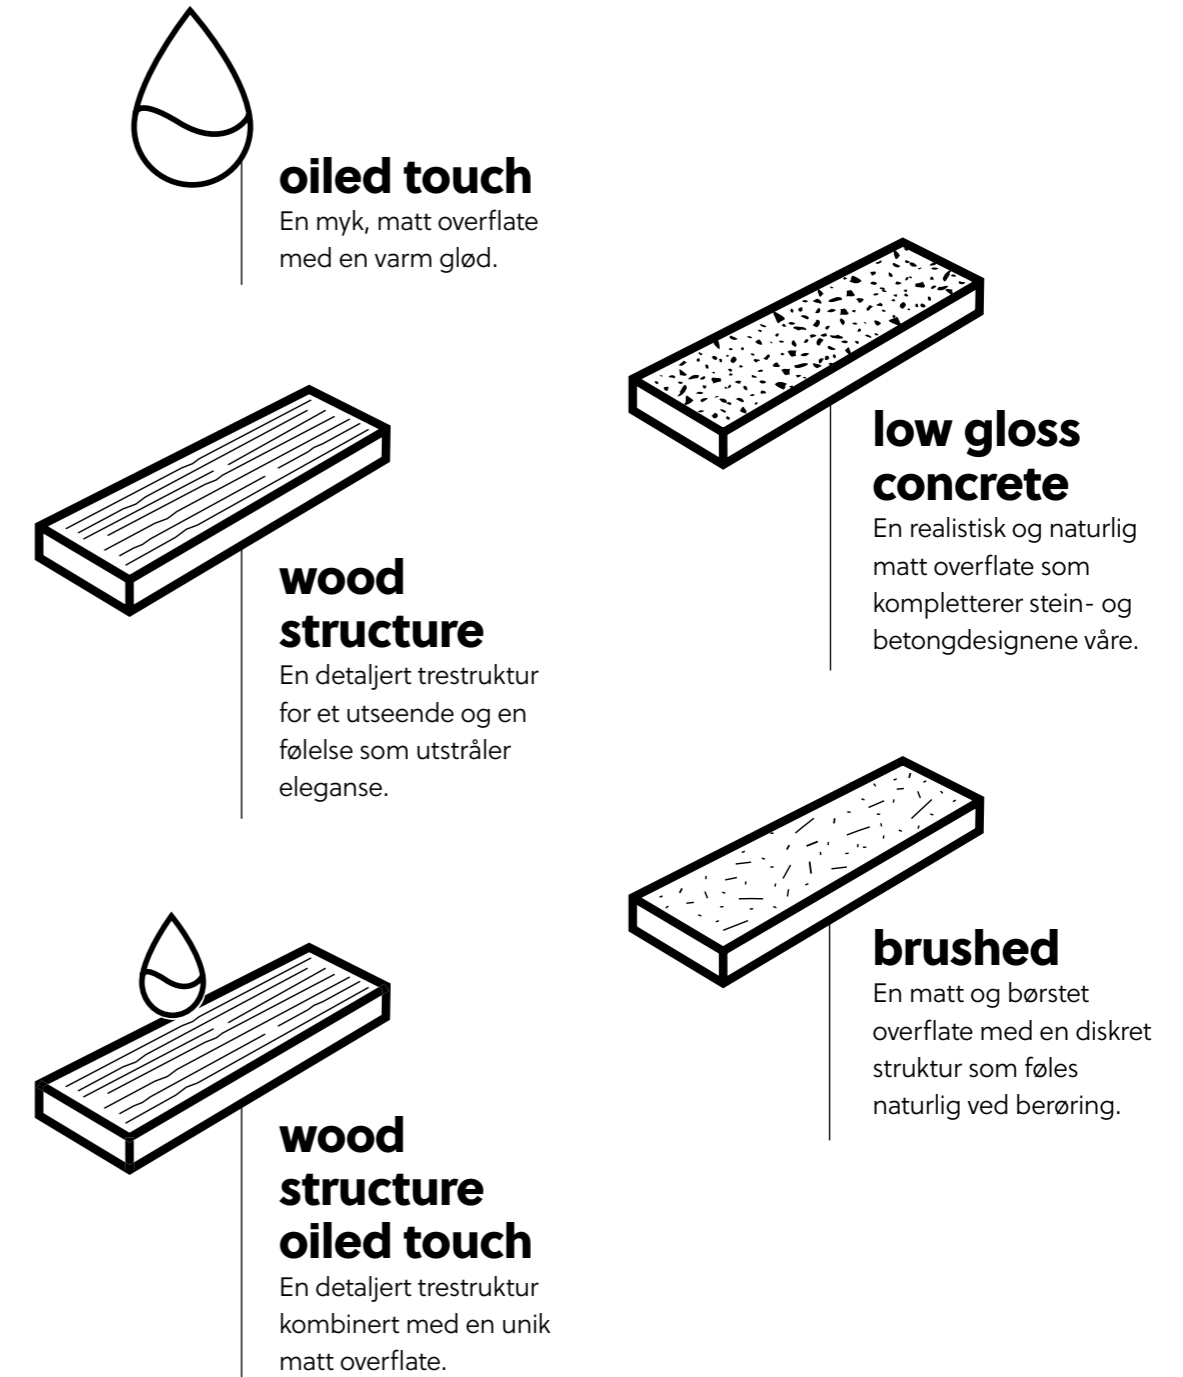

Velg overflate.