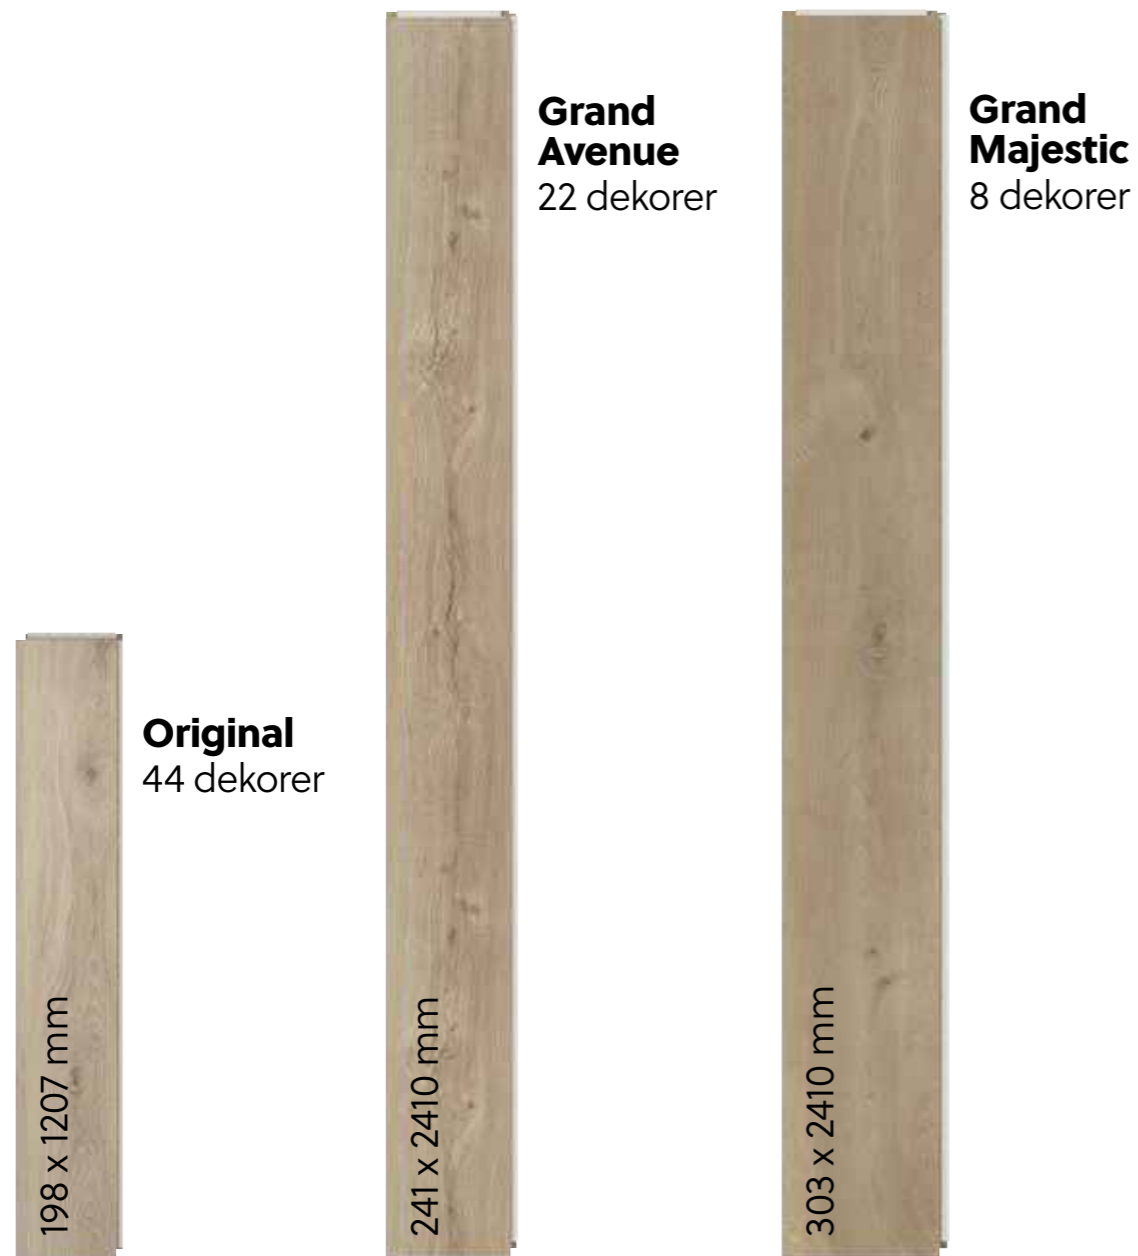

Velg størrelse.

Grand Majestic- og Grand Avenue-kolleksjonen vil uten tvil gjøre rommet ditt enda mer storslått med ekstra store planker. Eller foretrekker du en mer standard størrelse? I så fall er det Original-kolleksjonen du bør kikke på.