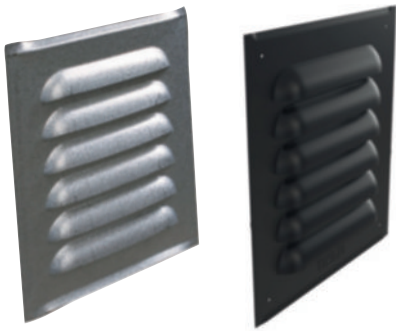

Sjalusirist □ Jalusigaller □ Fixed louvre

- NO** Sjalusirist for trevegg. Med rustfri nettingduk.
- SE** Jalusigaller för trävägg. Med rostfritt metalltrådsfilter.
- EN** Fixed louvre for wooden walls. With stainless mesh.

Sjalusirist i stål med flat bakside.
Jalusigaller i stål med platt baksida.
Steel fixed louvre with flat back.

Art.nr./Art.no.	NOBB	GTIN	Dim.	Utvendig m Utvædigt m External dimensions	Farge/Færg/Color
02300	21542956	7023670023004	100x100 mm	130x147 mm	St/Steel
02301	21542964	7023670023011	100x150 mm	130x200 mm	St/Steel
02302	21542972	7023670023028	150x150 mm	180x200 mm	St/Steel
119837	60000787	7023671198374	150x150 mm	180x200 mm	Sort/Svart/Black NCS 9000N
02303	21542980	7023670023035	150x225 mm	180x275 mm	St/Steel
02304	21542998	7023670023042	225x225 mm	230x275 mm	St/Steel

Ventil/Valve:

Materiale/Material: Aluzink-belagt st/Aluminium-zinc coated steel

Nettingduk/Metalltrådsfilter/Stainless steel mesh:

Materiale/Material: Syrefast st/Syrefast st/Acid proof steel
SUS316