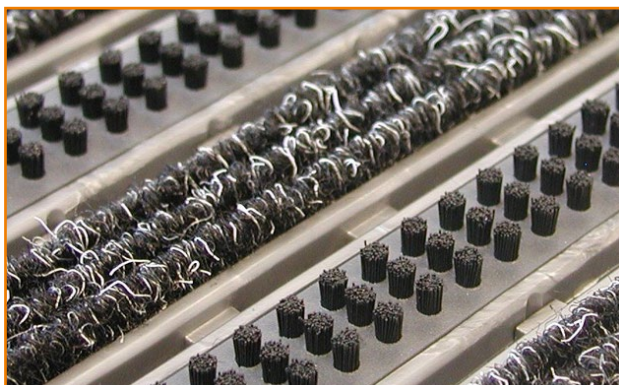

# Entré Silver TextiBrush

Entre Silver Textil / Brush er en stilletthælsikker kombinasjonsmatte med nylonbørster og løkkefiber ilegg, bygget sammen av moduler på 385 x 62mm.

Matten er designet for å ta unna grov og finsmuss samt fukt og passer godt til innganger med stor fottrafikk og lette traller.

Entre Silver Textil / Brush er ikke egnet til innganger med tyngre traller som handlevogner, jekketraller etc. Matten er perfekt for innganger der kombinasjon av mye skitt, sand, grus og fukt er et problem. Parallele linjer med børster i stiv 6,6 polyamidnylon fjerner selv den groveste skitten. Løkkefiber i polypropylen tekstil sørger for fuktopptak samt avskrapning av finsmuss.

Spesielle høykvalitets polyetylenskiner sørger for støtlyd isolering og sklisikring.

Matten støvsuges daglig ifm. øvrig renhold, og rulles opp 1-2 ganger pr. mnd. for rengjøring av mattebrønn.

Entre Silver Textil / Brush er en effektiv skrap/tørk kombinasjonsmatte.