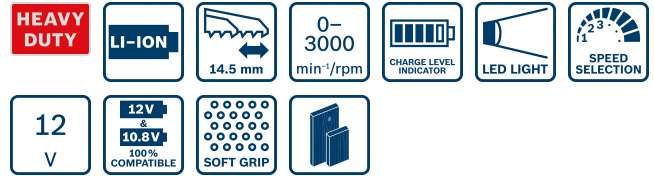

BOSCH

Invented for life

Produktdatablad

Elektroverktøy for håndverk og industri

Fordeler:

- Den mest kompakte konstruksjonen i sin klasse for perfekt håndtering og allsidig bruk i tre, metall og plast
- Utmerket ergonomi: lite gripeomfang og lav vekt (kun 1,2 kg) gir svært høy arbeidskomfort
- Praktisk batterinivåindikator viser hele tiden hvor mye energi som er igjen i batteriet

Priser/leveringsomfang

i pappeske med tilbehørssett

Bestillingsnummer: 060164L902

* Uforpliktende veiledende pris uten merverdiavgift

Prisen inkluderer:

Pappeske
1 bajonettsagblad S 522 EF,
Flexible for Metal (fås separat
som sett med 2: 2 608 657 721)
1 bajonettsagblad S 511 DF,
Flexible for Wood + Metal (fås
separat som sett med 2: 2 608
657 722)
1/2 L-BOXX-innlegg for verktøy
1 600 A00 2VM

i L-BOXX med 2 x 2,0 Ah li-ion-
batterier, tilbehørssett

Bestillingsnummer: 060164L972

* Uforpliktende veiledende pris uten
merverdiavgift

Prisen inkluderer:

1 bajonettsagblad S 522 EF,
Flexible for Metal (fås separat
som sett med 2: 2 608 657 721)
1 bajonettsagblad S 511 DF,
Flexible for Wood + Metal (fås
separat som sett med 2: 2 608
657 722)
1/2 L-BOXX-innlegg for verktøy
1 600 A00 2VM
Lokk for L-BOXX-innlegg lader
1 600 A00 8B1
L-BOXX 102
1 600 A00 1RP
Hurtiglader GAL 1230 CV
1 600 A00 R44
1/2 L-BOXX-innlegg lader
1 600 A00 2VN
2 x batterier GBA 12V 2.0Ah
1 600 Z00 02X

i L-BOXX med 2 x 3,0 Ah batteri,
tilbehørssett

Bestillingsnummer: 060164L976

* Uforpliktende veiledende pris uten
merverdiavgift

Prisen inkluderer:

1 bajonettsagblad S 522 EF,
Flexible for Metal (fås separat
som sett med 2: 2 608 657 721)
1 bajonettsagblad S 511 DF,
Flexible for Wood + Metal (fås
separat som sett med 2: 2 608
657 722)
1/2 L-BOXX-innlegg for verktøy
1 600 A00 2VM
Lokk for L-BOXX-innlegg lader
1 600 A00 8B1
L-BOXX 102
1 600 A00 1RP
1/2 L-BOXX-innlegg lader
1 600 A00 2VN
Hurtiglader GAL 1230 CV
1 600 A01 16B
2 x batterier GBA 12V 3.0Ah
1 600 A00 X79